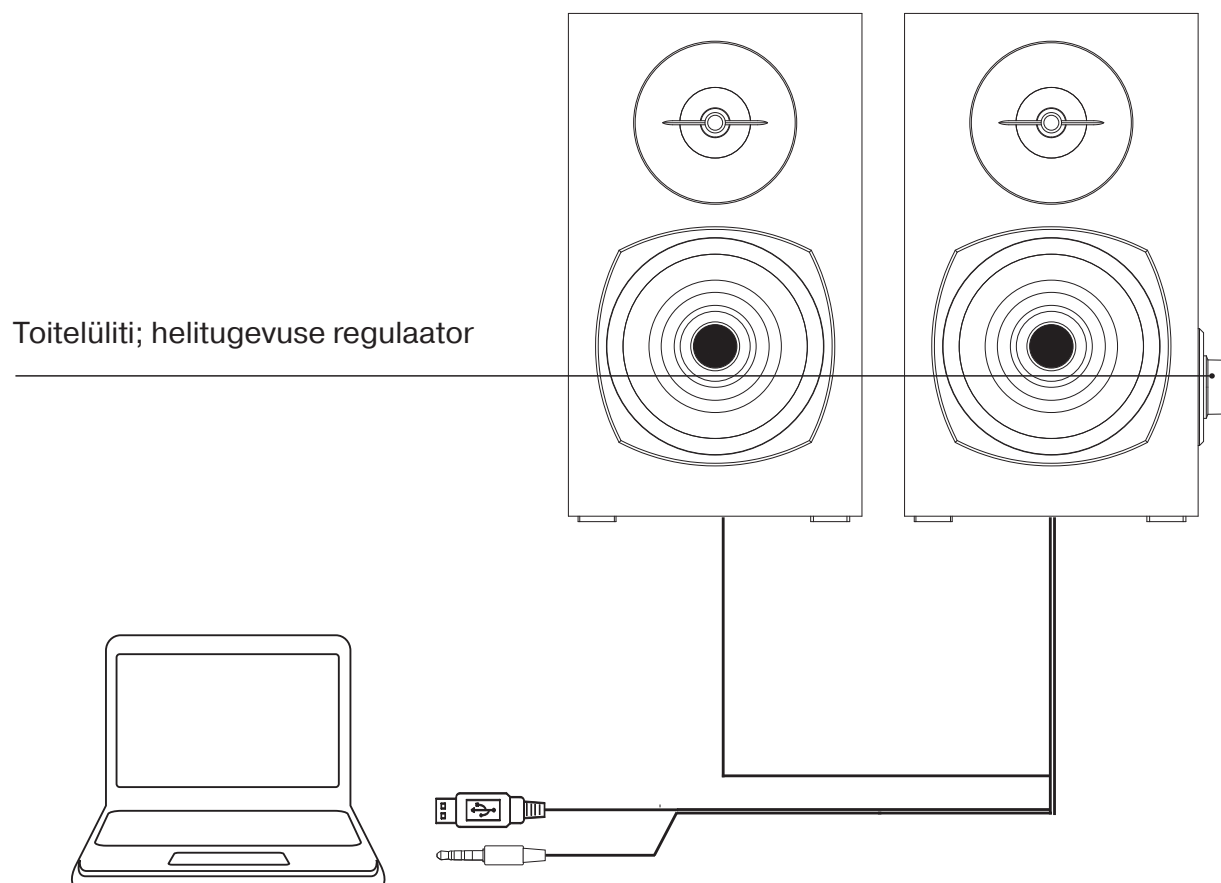

KOMPLEKTSUS

- Akustiline süsteem 2.0 – 1 tk.
- Kasutusjuhend – 1 tk.
- Garantiitalong – 1 tk.

ETTEVAATUSABINÕUD

- Ärge avage akustilist süsteemi (AS) ja ärge tehke iseseisvalt remonti. Hooldamist ja remonti peavad tegema ainult volitatud hoolduskeskuse kvalifitseeritud spetsialistid. Volitatud hoolduskeskuste loetelu leiate saidilt www.real-el.com
- Hoiduge AS kõrge niiskuse, vee ja tolmu sisse sattumise eest.

ERIOMADUSED

- Kompaktne disain
- Helitugevuse reguleerimine
- Puidust korpus

ÜHENDAMINE JA EKSPLUATEERIMINE

- Akustilise süsteemi võib ühendada arvuti või sülearvuti USB-pordiga (vt. ühendamise skeemi joonisel).
- Ühendage USB-kaabel arvuti (sülearvuti) või toiteploki 5V DC USB-pordiga.
- Sisestage signaalkaabli mini-jack a arvuti helikaardi või muu

TEHNILISED OMADUSED

Väljundvõimsus (RMS)	6 (2 × 3) W
Sageduste vahemik	80– 20 000 Hz
Kõlarite mõõdud	Ø 23 + Ø 75 mm
Toitepinge	USB/5V DC
Liidese tüüp	mini-jack Ø 3.5 mm
Mõõdud	108 × 185 × 110 mm
Korpuse materjal	wooden (MDF)
Kaal	1.1 kg